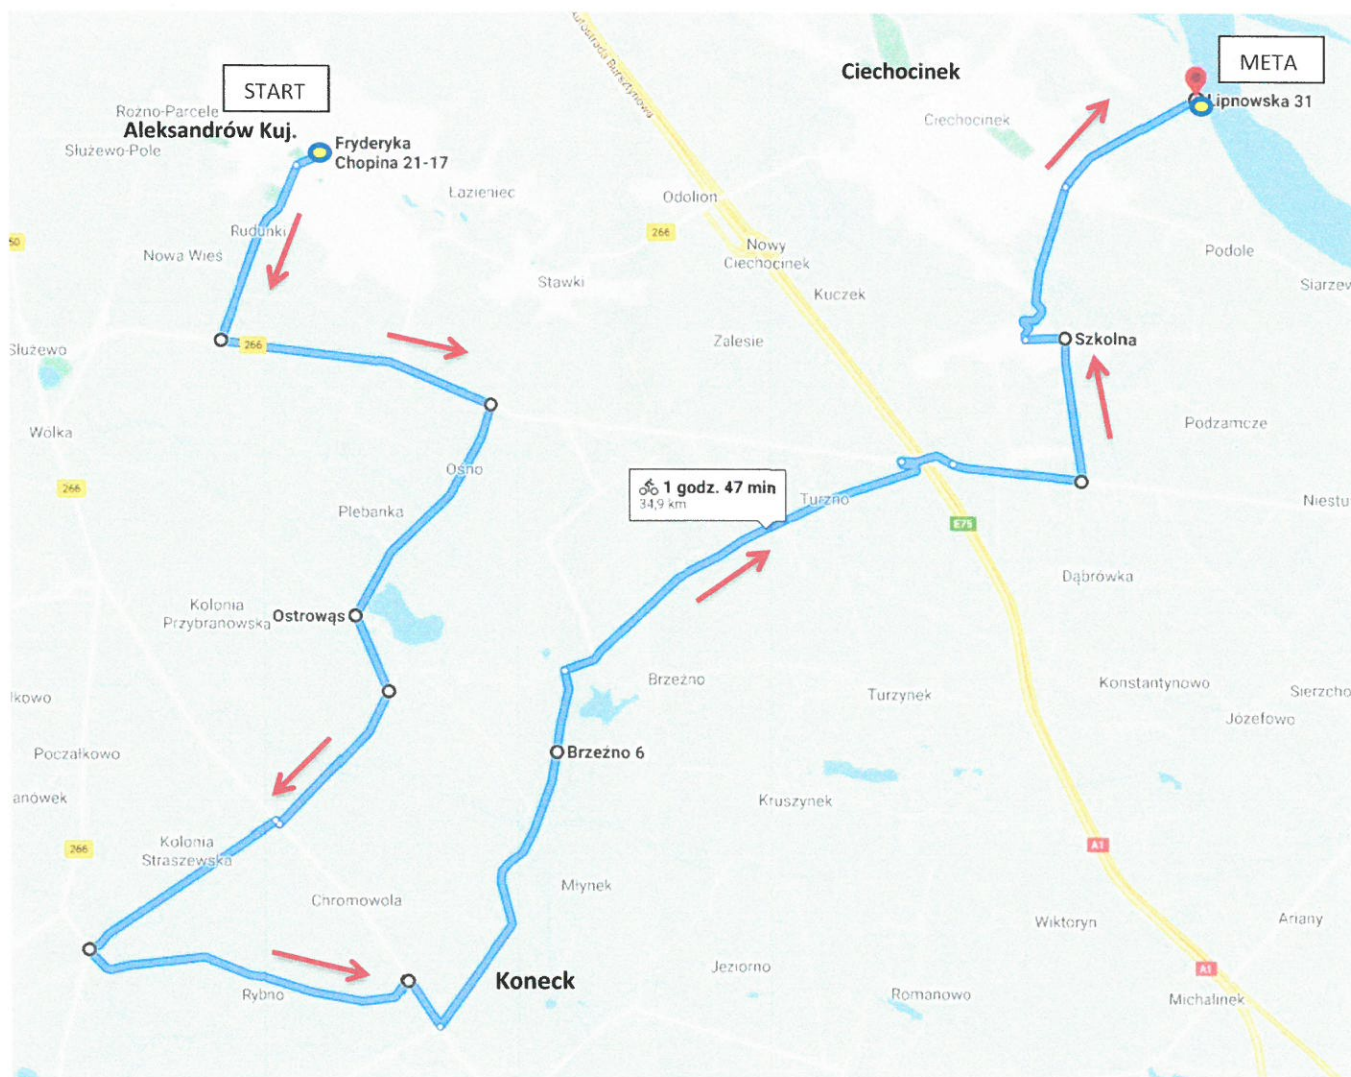

XIV POWIATOWY RAJD ROWEROWY, niedziela, 19 września 2021r.

start rajdu: plac 3 Maja w Aleksandrowie Kuj., start godz. 11:00,

meta rajdu: teren Miejskiej Plaży w Ciechocinku, godz. 14:50

(czerwone strzałki wskazują kierunek przemieszczania się kolumny rajdowej)

10	Koneck - droga powiatowa nr 2616C do skrzyżowania z drogą powiatową nr 2610C	droga powiatowa	Zarząd Dróg Powiatowych w Aleksandrowie Kujawskim,	600	4	13:06
11	Koneck - droga powiatowa nr 2610C do Turzno - droga powiatowa nr 2605C	droga powiatowa	Zarząd Dróg Powiatowych w Aleksandrowie Kujawskim	9100	50	13:56
12	Wiadukt Turzno-Raciążek nad autostradą A1 i DK91	droga krajowa	GDDKiA oddz. w Bydgoszczy	600	6	14:02
13	Droga powiatowa 2605C, odcinek od wiaduktu autostradowego (gm. Raciążek) do skrzyżowania z ul. Szkolną w Raciążku	droga powiatowa	Zarząd Dróg Powiatowych w Aleksandrowie Kujawskim	1400	8	14:10
14	ul. Szkolna w Raciążku (2602C)	droga powiatowa	Zarząd Dróg Powiatowych w Aleksandrowie Kujawskim	1600	8	14:18
15	ul. Zamkowa w Raciążku (2602C)	droga powiatowa	Zarząd Dróg Powiatowych w Aleksandrowie Kujawskim	450	5	14:23
16	Al. 700-lecia w Raciążku i Ciechocinku (2602C) do skrzyżowania z ul. Nieszawską	droga powiatowa	Zarząd Dróg Powiatowych w Aleksandrowie Kujawskim	2000	15	14:38
17	ul. Lipnowska w Ciechocinku (130931C), odcinek od Nieszawskiej do Miejskiej plaży nad Wisłą	droga gminna	Gm. Miejska Ciechocinek	1700	10	14:48